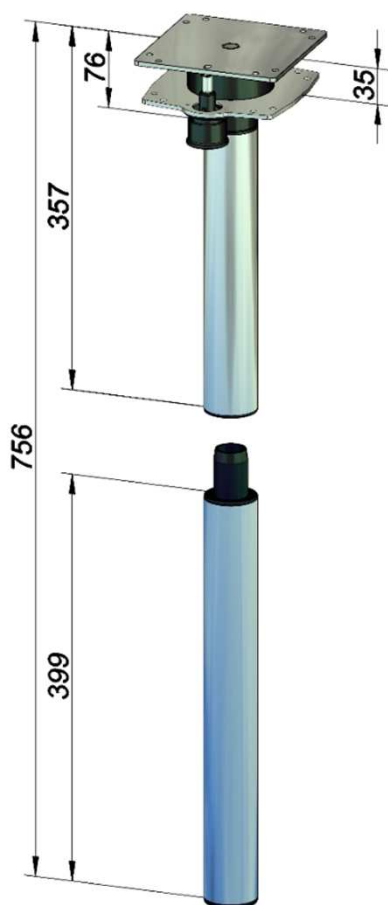

**Aluminium**

**3-teilig  
3-part  
3-pièces**

- Bohrbild Tischplatte:
- Drill pattern tabletop:
- Schéma de perçage plateau de table:

- Höhe bis Unterkante obere Tischplatte 756mm
- Ausdrehmechanismus für Tischerweiterung durch untere Platte
- Rastpunkt bei 0°
- Unterteilung des Fußes für Bettenbau

- Height lower edge of upper tabletop 756mm
- Turn-out mechanism to extend tabletop with a second tabletop mounted below the upper one
- Lock-in position at 0°
- Division of leg for making the beds

- Hauteur jusqu'au bord inférieur du plateau de table supérieur 756mm
- Mécanisme de torsion pour agrandir le plateau de table avec un deuxième plateau de table monté sous le supérieur
- Point d'encliquetage à 0°
- Partition du pied pour transformation en couchage

Artikel-Nr.  
Article number  
Numéro d'article

6941 GRA

Farbe  
Colour  
Couleur

Gussgrau – iron grey – gris acier