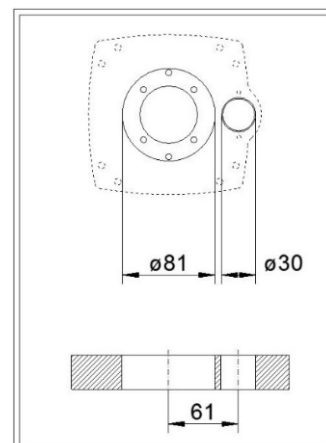

**Aluminium**

**3-teilig  
3-part  
3-pièces**

- Bohrbild Tischplatte:
- Drill pattern tabletop:
- Schéma de perçage plateau de table:

- Höhe bis Unterkante obere Tischplatte 756mm
- Ausdrehmechanismus für Tischerweiterung durch untere Platte
- Rastpunkt bei 0°
- Unterteilung des Fußes für Bettenbau

- Height lower edge of upper tabletop 756mm
- Turn-out mechanism to extend tabletop with a second tabletop mounted below the upper one
- Lock-in position at 0°
- Division of leg for making the beds

- Hauteur jusqu'au bord inférieur du plateau de table supérieur 756mm
- Mécanisme de torsion pour agrandir le plateau de table avec un deuxième plateau de table monté sous le supérieur
- Point d'encliquetage à 0°
- Partition du pied pour transformation en couchage