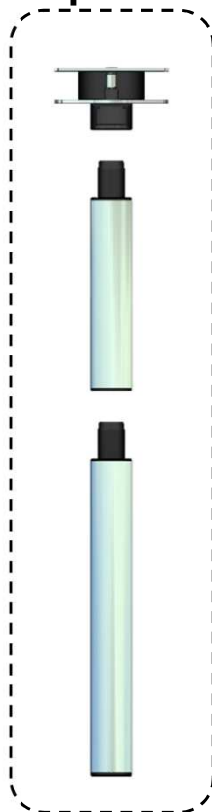

**Aluminium**

**3-teilig  
3-part  
3-pièces**

- Bohrbild Tischplatte:
- Drill pattern tabletop:
- Schéma de perçage plateau de table:

- Höhe bis Unterkante obere Tischplatte 756mm
- Ausdrehmechanismus für Tischerweiterung durch untere Platte
- Rastpunkt bei 0°
- Unterteilung des Fußes für Bettenbau

- Height lower edge of upper tabletop 756mm
- Turn-out mechanism to extend tabletop with a second tabletop mounted below the upper one
- Lock-in position at 0°
- Division of leg for making the beds

- Hauteur jusqu'au bord inférieur du plateau de table supérieur 756mm
- Mécanisme de torsion pour agrandir le plateau de table avec un deuxième plateau de table monté sous le supérieur
- Point d'encliquetage à 0°
- Partition du pied pour transformation en couchage

Artikel-Nr.  
Article number  
Numéro d'article

6941 GRA

Farbe  
Colour  
Couleur

Gussgrau – iron grey – gris acier